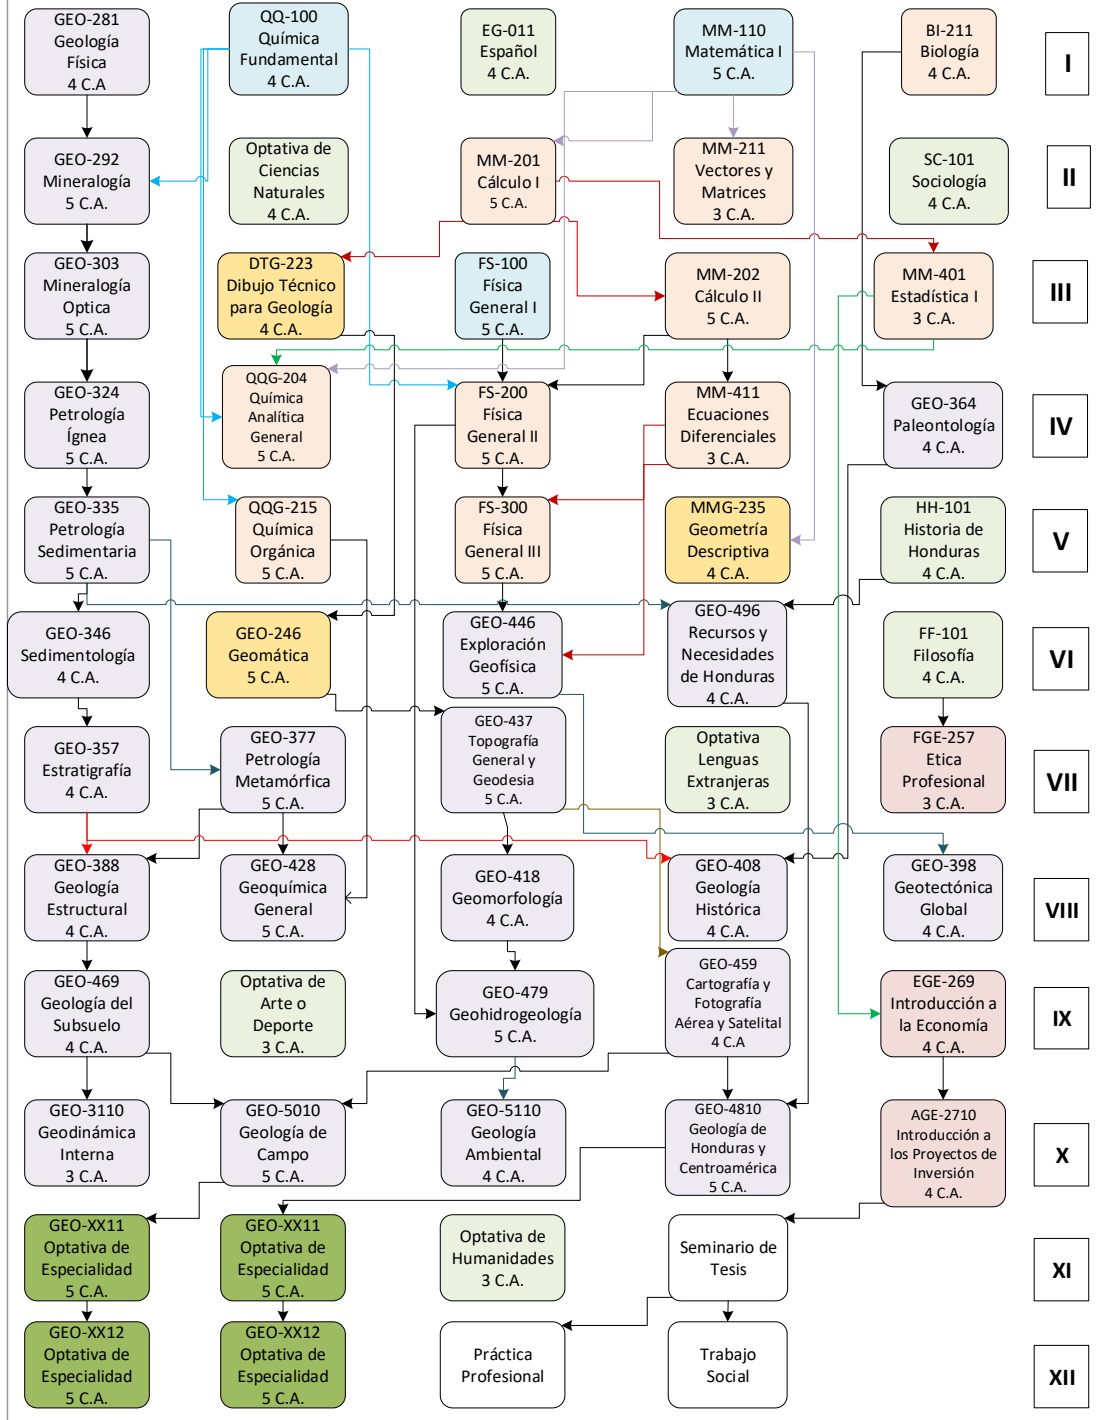

Flujograma de la Carrera de Geología

Espacios de Aprendizaje

Periodo
Académico

Componente de Formación General

Ciencia y Tecnología de la Ingeniería

Electivas de Formación Específica

Orientadas por área (Físico-Matemáticas)

Humanidades y Ciencias Económico-Administrativas

Requisitos adicionales sin asignación de Créditos Académicos

Ciencias Básicas

Ciencias Geológicas